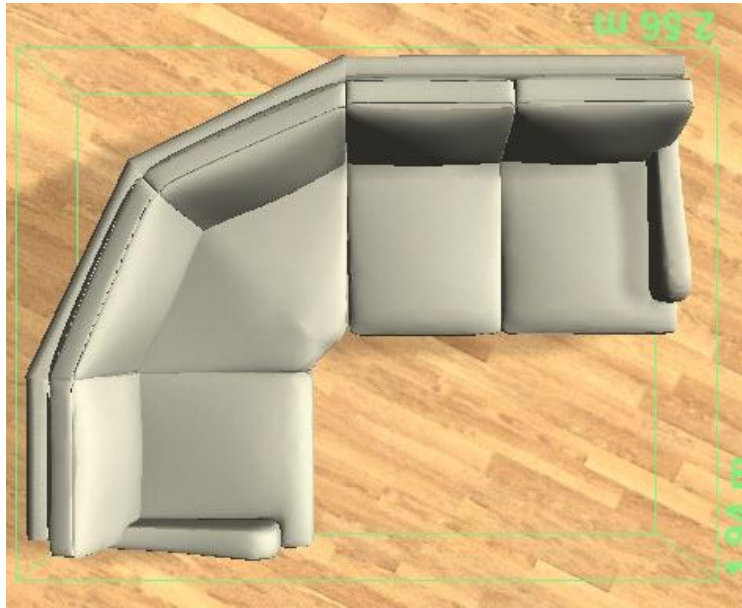

LINCOLN BYGGBAR

Klassisk howardsoffa, tidlös och enkel design i ett.

Lincoln bygg 1a + hörn + 2a i tyg 1-4 16.300 :-

	Mått	Tyg 1-4	Tyg 5	Tyg 6
1a m. 1 armstöd	74x103 H86	4.300:-	4.400:-	5.900:-
2a m. 1 armstöd	135x103 H86	6.300:-	6.500:-	8.700:-
3a m. armstöd	192x103 H86	8.300:-	8.500:-	11.700:-
Hörndel	120x120 H86	5.700:-	5.900:-	7.600:-
Nackkudde		795.-	795:-	1.200:-
Fotpall	75x56 H44	2.800:-	2.900:-	3.300:-

**Välj mellan ett 20 tal olika tygsorter samt ett antal färger i varje kollektion.
Soffan går att få i skinn.**

Information om soffan:

Stopning: bara material av bästa kvalitet, varvid stommen uthålligt plywood och massivt trä. Fjädringen består av nozagfjädrar som sitter tätare än svensk standard för ökad livslängd och komfort. Ryggplymåerna består av silikoniserad fiber i kanalsydd fack. Det innebär att dynorna håller formen och inte sjunker ihop. Sittplymåerna är i kallskum 35kg/m³ i sandwich konstruktion i tre lager. Du kan även välja att få sittplymåerna med dunfyllning.